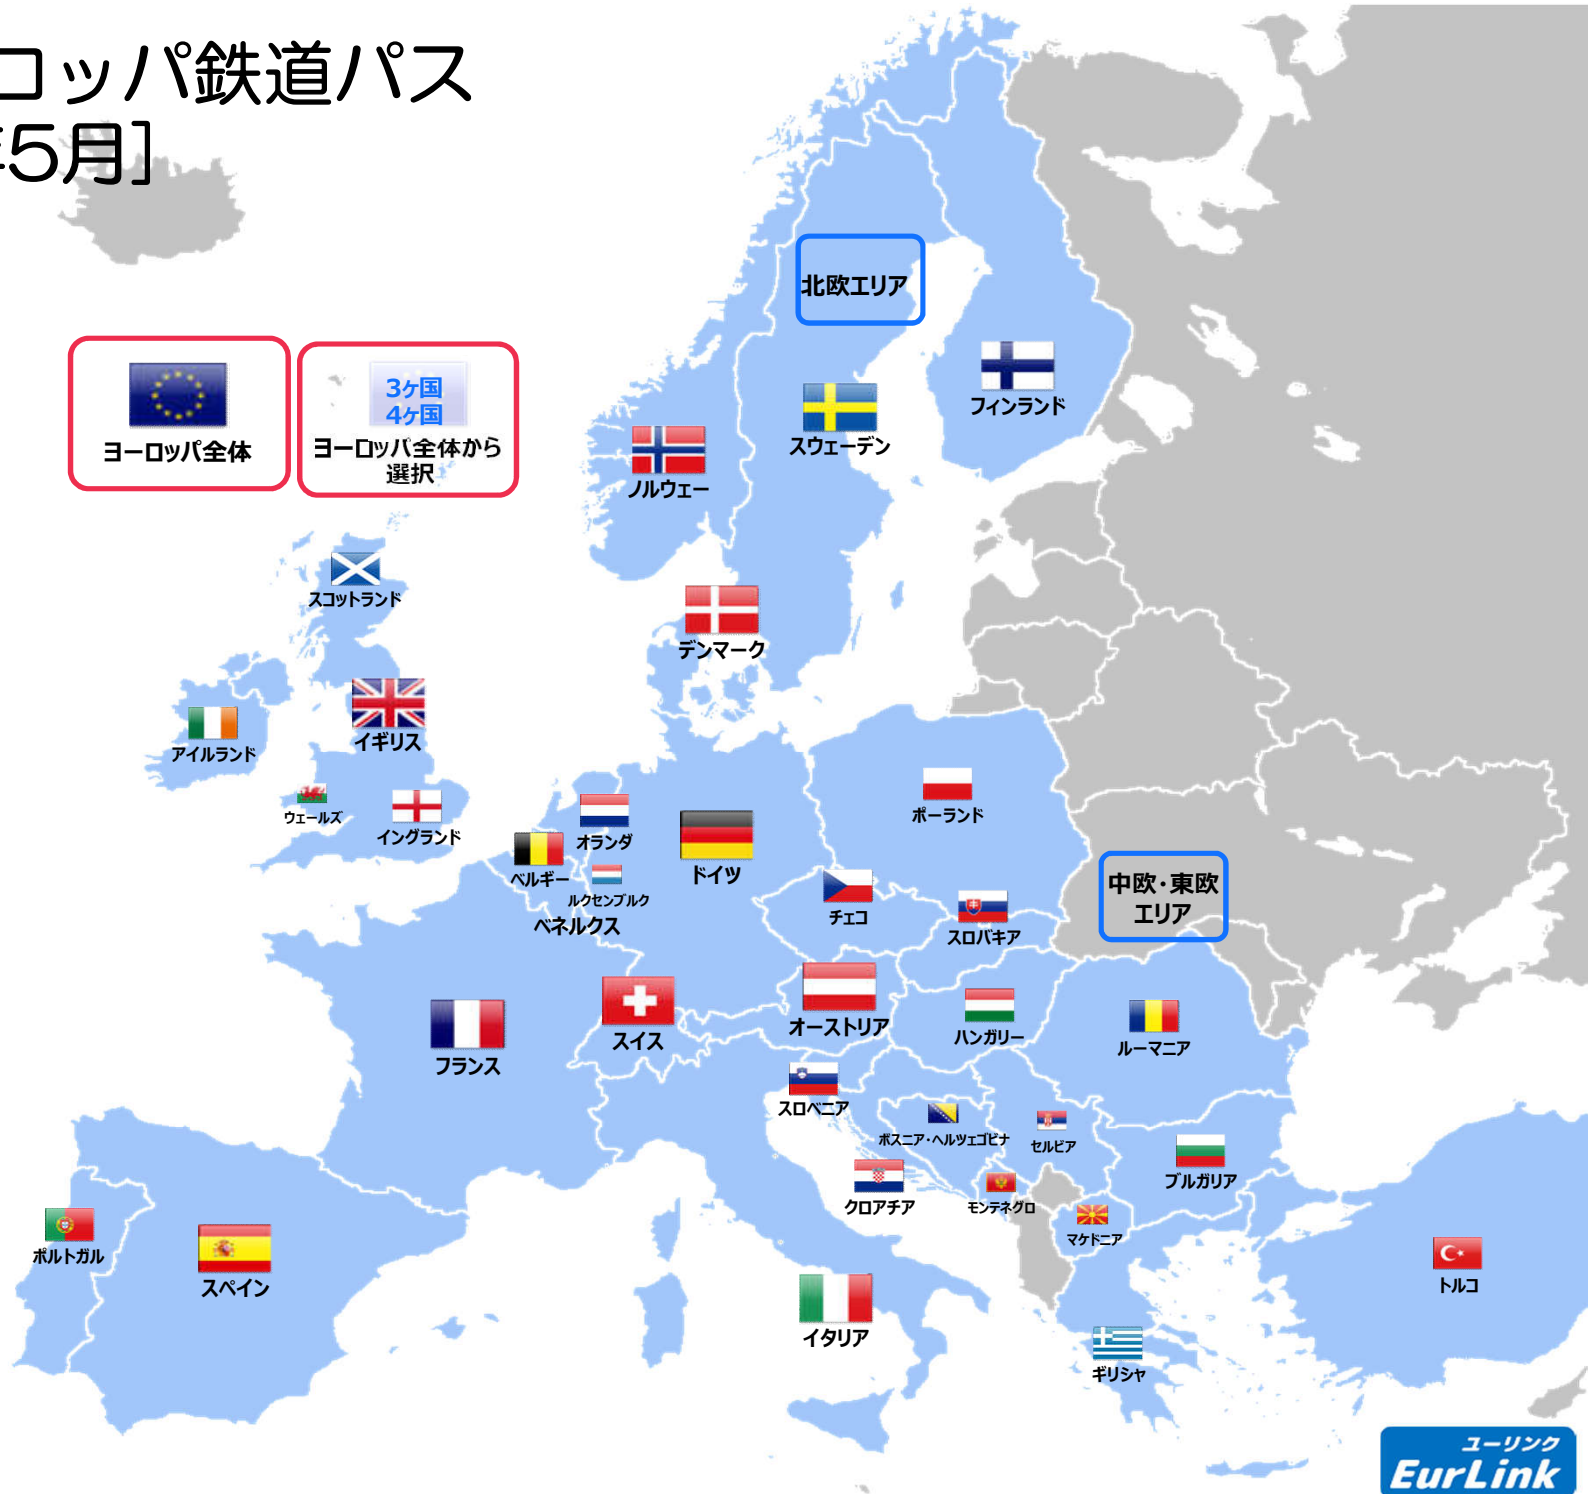

ユーリンク ヨーロッパ鉄道パス 料金表 [2018年5月]

INDEX

ヨーロッパ全体のバス	👉	2ページ
ヨーロッパ エリア別のバス			
北欧のバス	👉	3ページ
中欧・東欧のバス	👉	3ページ
イギリスのバス	👉	4ページ
ドイツのバス	👉	5ページ
フランスのバス	👉	7ページ
ベネルクスのバス	👉	8ページ
イタリアのバス	👉	9ページ
スイスのバス	👉	10ページ
スペインのバス	👉	11ページ
ポルトガルのバス	👉	11ページ
オーストリアのバス	👉	12ページ
ポーランドのバス	👉	13ページ
アイルランドのバス	👉	13ページ
ノルウェーのバス	👉	14ページ
スウェーデンのバス	👉	14ページ
フィンランドのバス	👉	14ページ
デンマークのバス	👉	14ページ
チェコのバス	👉	15ページ
ハンガリーのバス	👉	16ページ
クロアチアのバス	👉	17ページ
スロベニアのバス	👉	18ページ
スロバキアのバス	👉	19ページ
ルーマニアのバス	👉	20ページ
ブルガリアのバス	👉	21ページ
モンテネグロ/セルビアのバス	👉	22ページ
トルコのバス	👉	22ページ
ギリシャのバス	👉	23ページ
座席指定(バスホルダー)料金のごあんない	👉	23ページ