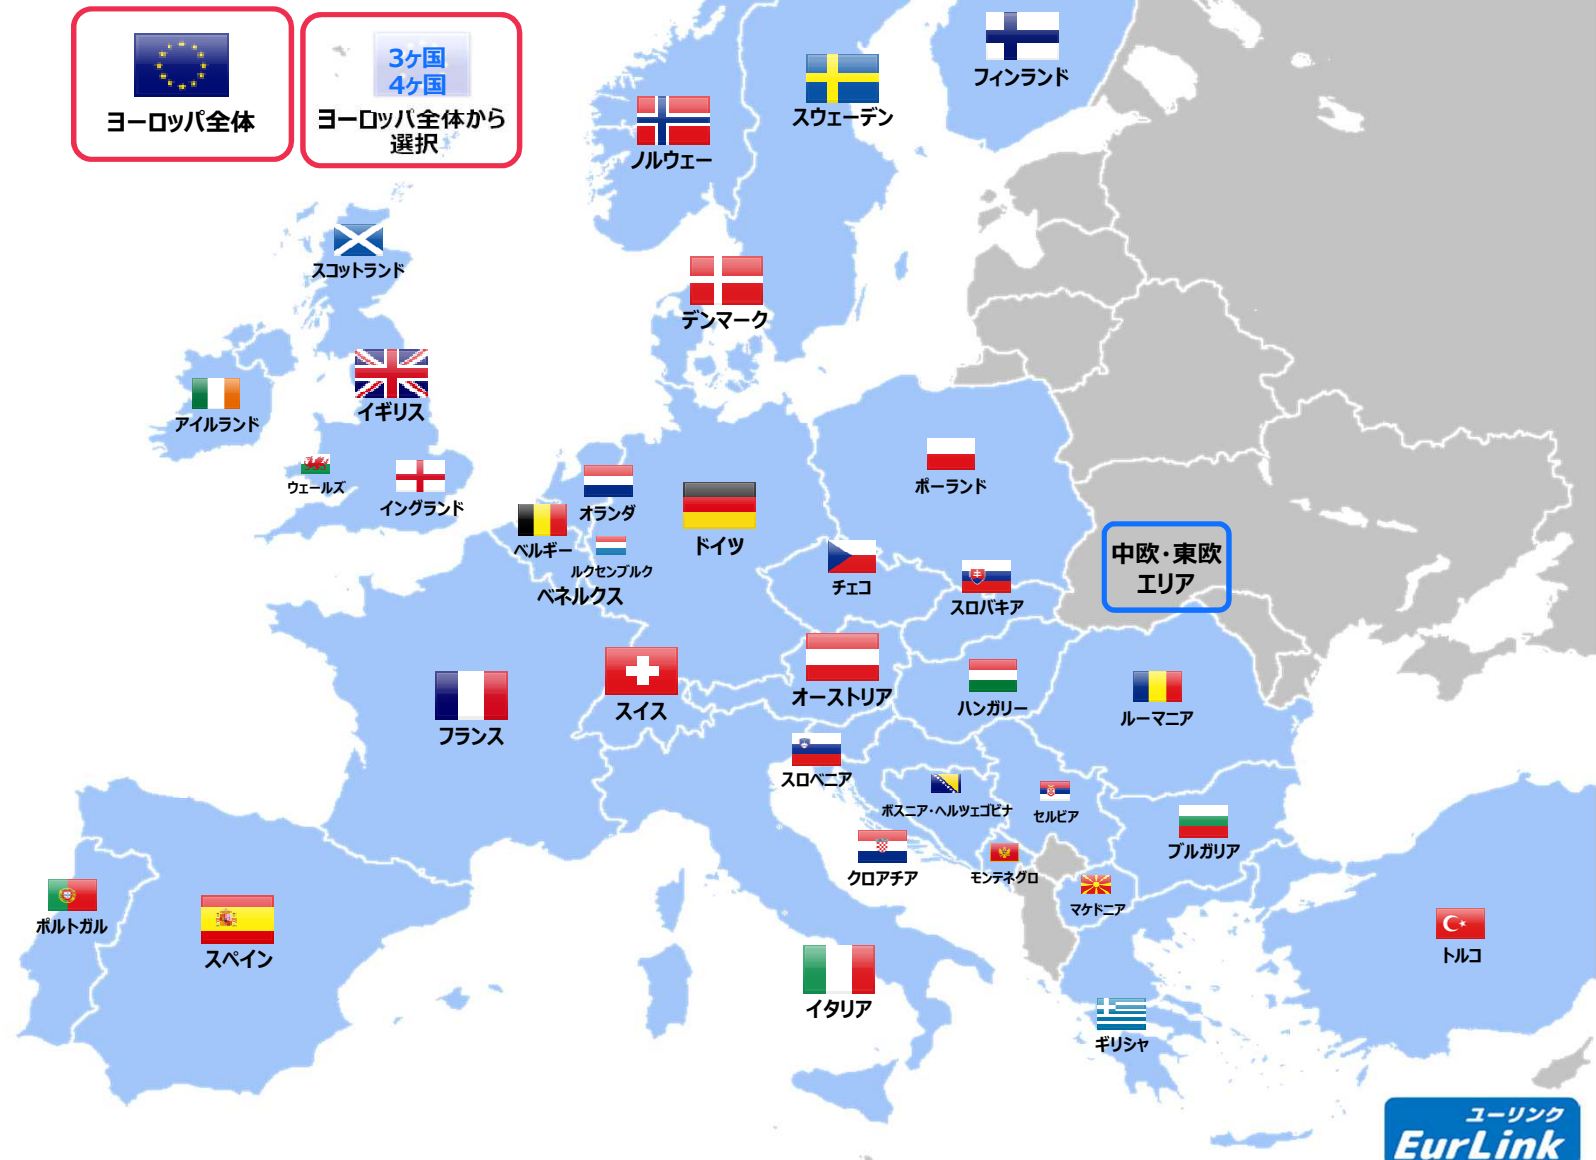

ユーリンク ヨーロッパ鉄道パス 料金表 [2018年3月]

INDEX

■ ヨーロッパ全体のバス	👉	2ページ
■ ヨーロッパ エリア別のバス			
■ 北欧のバス	👉	3ページ
■ 中欧・東欧のバス	👉	3ページ
■ イギリスのバス	👉	4ページ
■ ドイツのバス	👉	5ページ
■ フランスのバス	👉	7ページ
■ ベネルクスのバス	👉	8ページ
■ イタリアのバス	👉	9ページ
■ スイスのバス	👉	10ページ
■ スペインのバス	👉	11ページ
■ ポルトガルのバス	👉	11ページ
■ オーストリアのバス	👉	12ページ
■ ポーランドのバス	👉	13ページ
■ アイルランドのバス	👉	13ページ
■ ノルウェーのバス	👉	14ページ
■ スウェーデンのバス	👉	14ページ
■ フィンランドのバス	👉	14ページ
■ デンマークのバス	👉	14ページ
■ チェコのバス	👉	15ページ
■ ハンガリーのバス	👉	16ページ
■ クロアチアのバス	👉	17ページ
■ スロベニアのバス	👉	18ページ
■ スロバキアのバス	👉	19ページ
■ ルーマニアのバス	👉	20ページ
■ ブルガリアのバス	👉	21ページ
■ モンテネグロ/セルビアのバス	👉	22ページ
■ トルコのバス	👉	22ページ
■ ギリシャのバス	👉	23ページ
■ 座席指定(バスホルダー)料金のごあんない	👉	23ページ