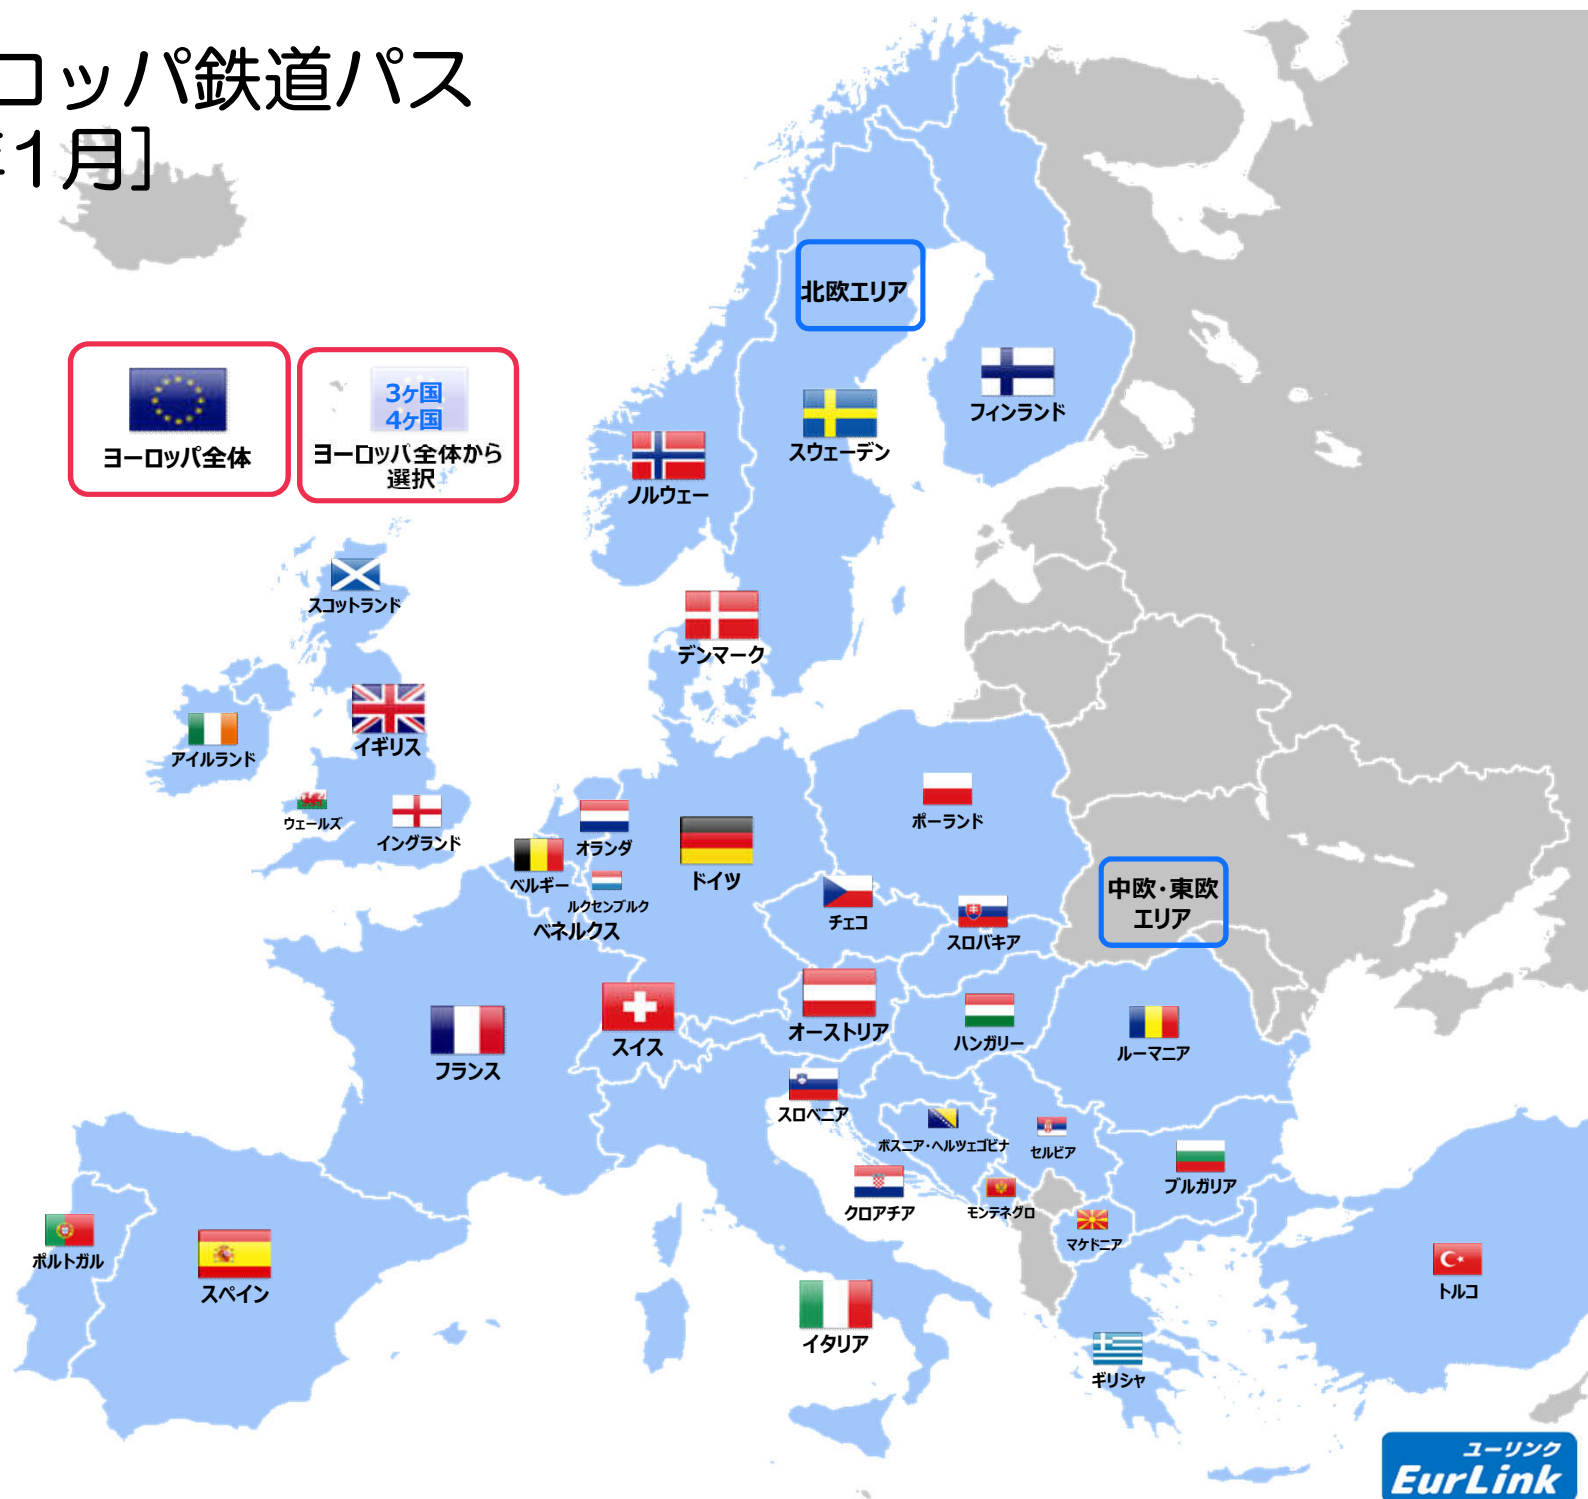

## INDEX

■ ヨーロッパ全体のバス	.....	👉	2ページ
■ ヨーロッパ エリア別のバス			
■ 北欧のバス	.....	👉	2ページ
■ 中欧・東欧のバス	.....	👉	2ページ
■ イギリスのバス	.....	👉	3ページ
■ アイルランドのバス	.....	👉	4ページ
■ ドイツのバス	.....	👉	5ページ
■ スイスのバス	.....	👉	5ページ
■ フランスのバス	.....	👉	6ページ
■ ベネルクスのバス	.....	👉	6ページ
■ イタリアのバス	.....	👉	6ページ
■ スペインのバス	.....	👉	6ページ
■ ポルトガルのバス	.....	👉	6ページ
■ デンマークのバス	.....	👉	7ページ
■ スウェーデンのバス	.....	👉	7ページ
■ ノルウェーのバス	.....	👉	7ページ
■ フィンランドのバス	.....	👉	7ページ
■ オーストリアのバス	.....	👉	8ページ
■ チェコのバス	.....	👉	8ページ
■ ハンガリーのバス	.....	👉	8ページ
■ スロバキアのバス	.....	👉	8ページ
■ ポーランドのバス	.....	👉	8ページ
■ クロアチアのバス	.....	👉	9ページ
■ スロベニアのバス	.....	👉	9ページ
■ ルーマニアのバス	.....	👉	9ページ
■ ブルガリアのバス	.....	👉	9ページ
■ セルビアのバス	.....	👉	9ページ
■ トルコのバス	.....	👉	10ページ
■ ギリシャのバス	.....	👉	10ページ
■ 座席指定(バスホルダー)料金のごあんない	.....	👉	10ページ

ヨーロッパ全体

3ヶ国  
4ヶ国  
ヨーロッパ全体から  
選択

※ すべてのユーレイル関連バスはおとなと同行する11才までの子どもはおとな1名につき2名まで無料/ユース料金の対象年齢は12~27歳

# ヨーロッパ全体のパス