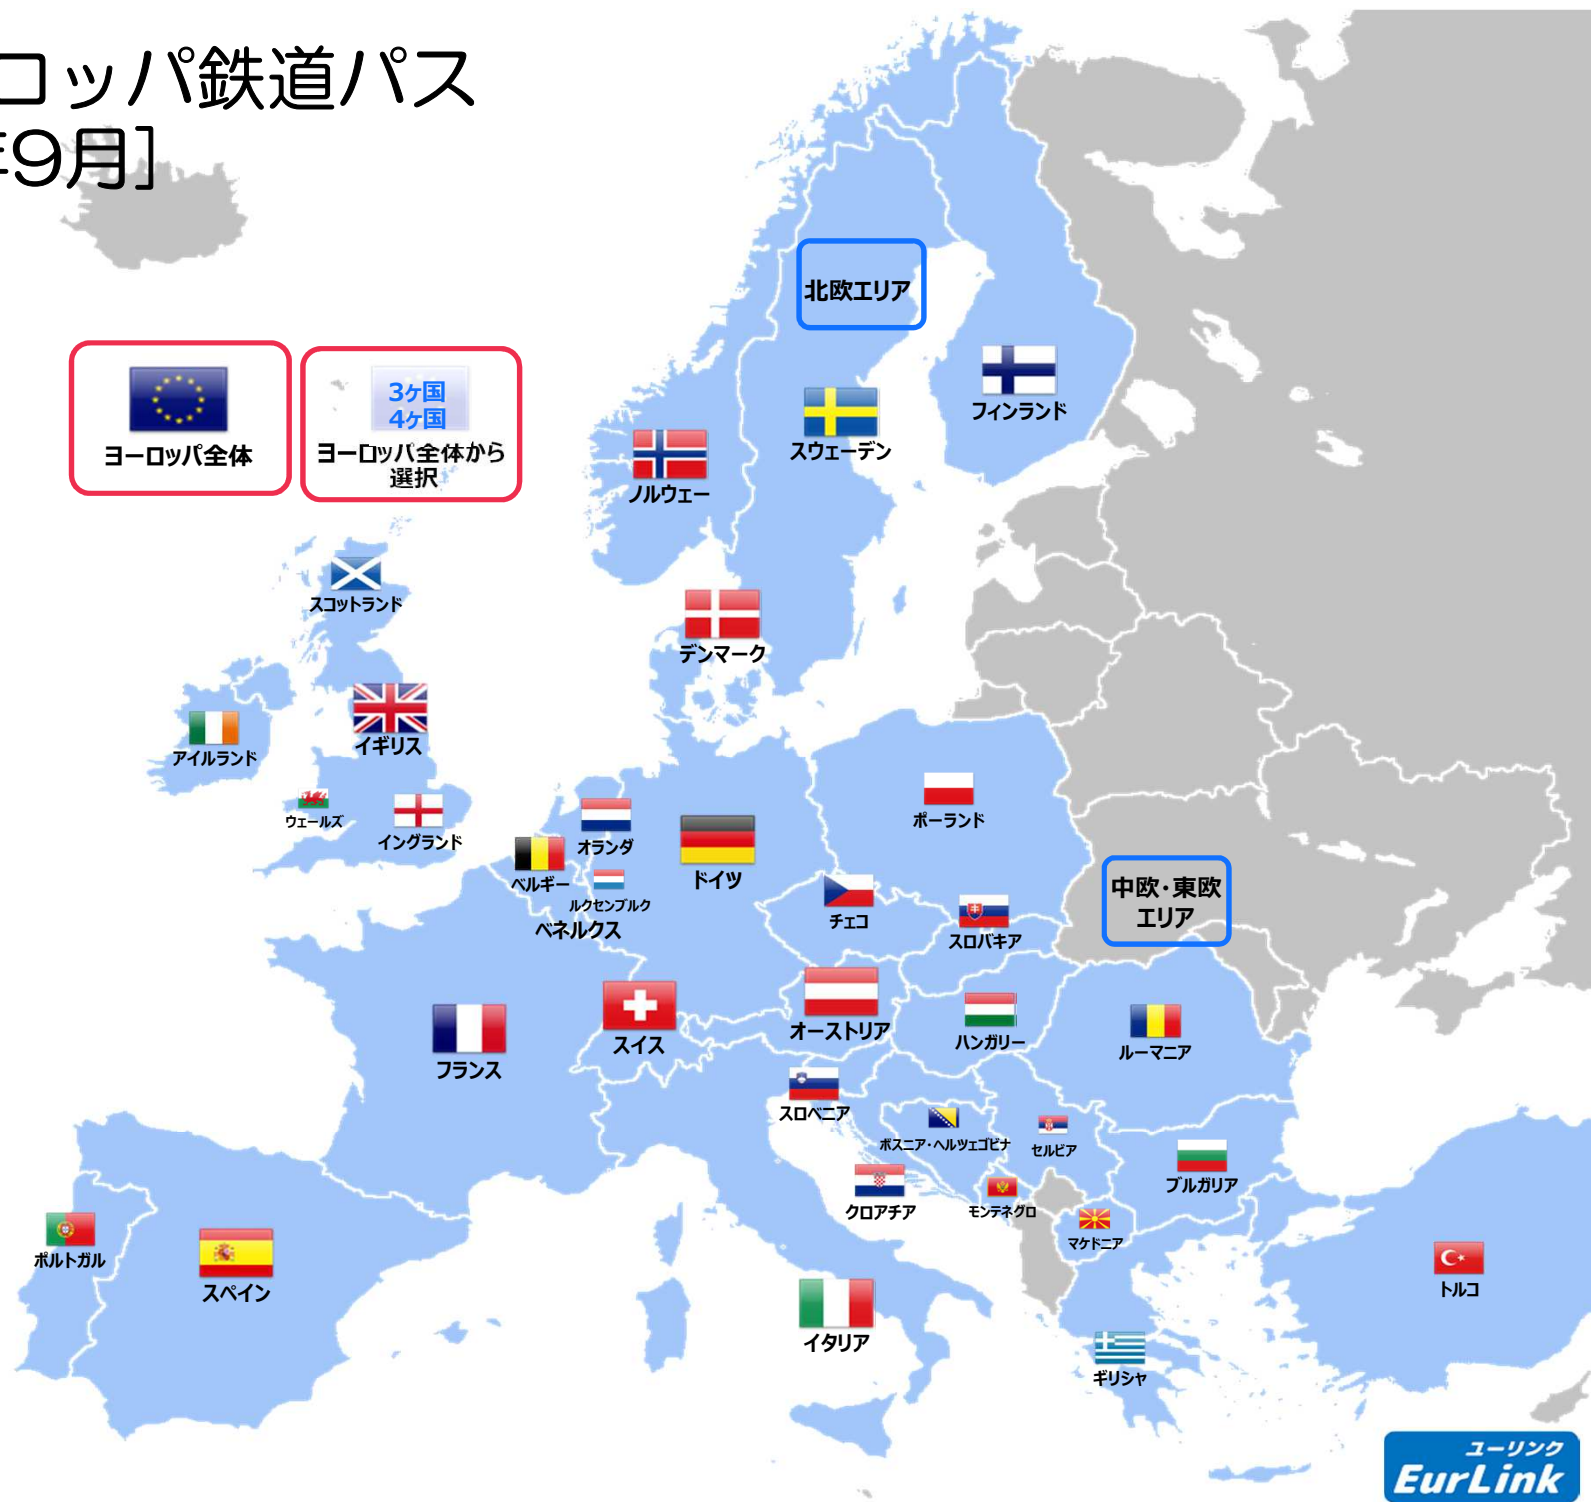

ユーリンク ヨーロッパ鉄道パス 料金表 [2017年9月]

INDEX

■ ヨーロッパ全体のバス	👉	2ページ
■ ヨーロッパ エリア別のバス			
■ 北欧のバス	👉	3ページ
■ 中欧・東欧のバス	👉	3ページ
■ イギリスのバス	👉	4ページ
■ ドイツのバス	👉	5ページ
■ フランスのバス	👉	7ページ
■ ベネルクスのバス	👉	8ページ
■ イタリアのバス	👉	9ページ
■ スイスのバス	👉	10ページ
■ スペインのバス	👉	11ページ
■ ポルトガルのバス	👉	11ページ
■ オーストリアのバス	👉	12ページ
■ ポーランドのバス	👉	13ページ
■ アイルランドのバス	👉	13ページ
■ ノルウェーのバス	👉	14ページ
■ スウェーデンのバス	👉	14ページ
■ フィンランドのバス	👉	14ページ
■ デンマークのバス	👉	14ページ
■ チェコのバス	👉	15ページ
■ ハンガリーのバス	👉	16ページ
■ クロアチアのバス	👉	17ページ
■ スロベニアのバス	👉	18ページ
■ スロバキアのバス	👉	19ページ
■ ルーマニアのバス	👉	20ページ
■ ブルガリアのバス	👉	21ページ
■ モンテネグロ/セルビアのバス	👉	22ページ
■ トルコのバス	👉	22ページ
■ ギリシャのバス	👉	23ページ
■ 座席指定(バスホルダー)料金のごあんない	👉	23ページ