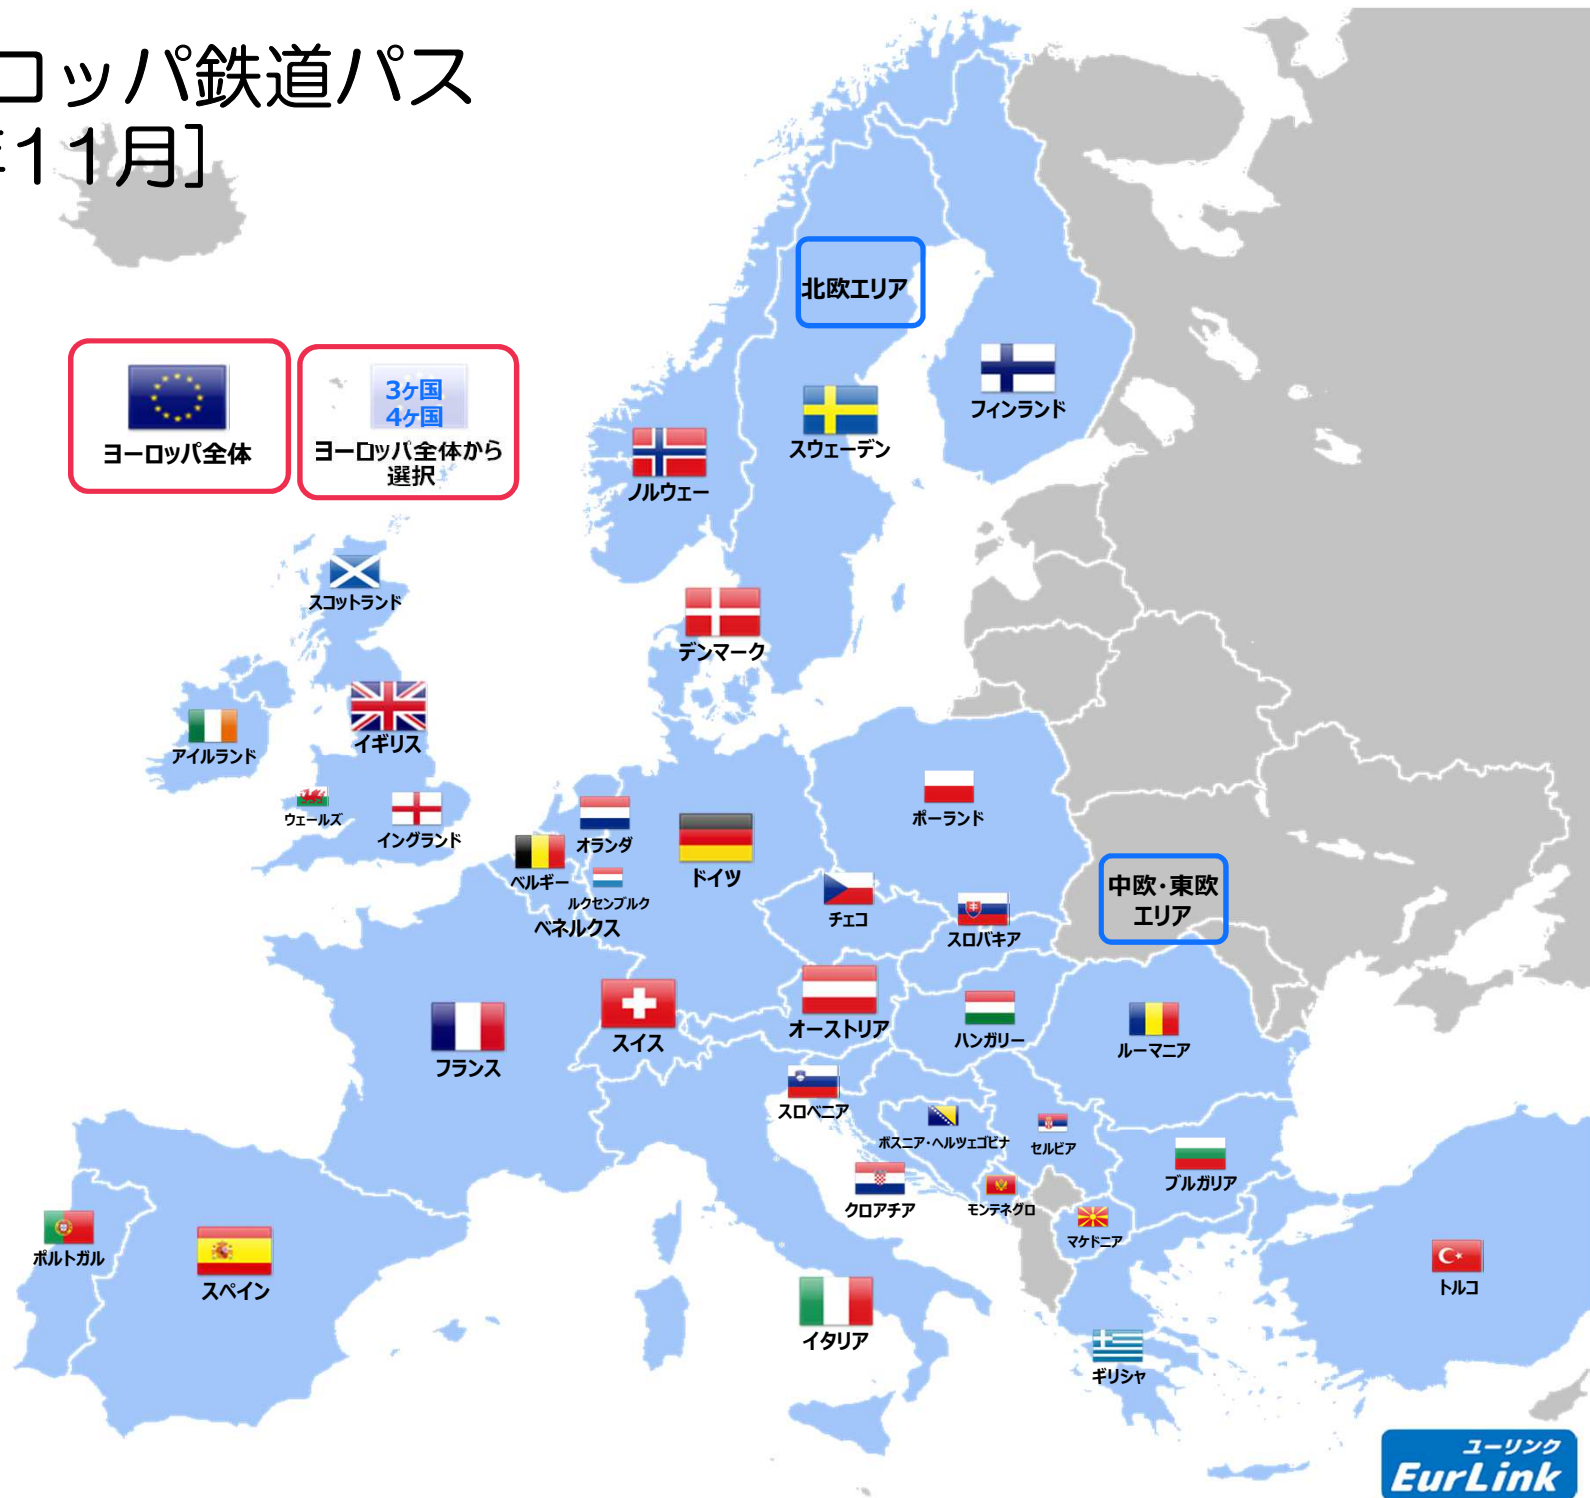

ユーリンク ヨーロッパ鉄道パス 料金表 [2017年11月]

INDEX

■ ヨーロッパ全体のバス	.....	👉	2ページ
■ ヨーロッパ エリア別のバス			
■ 北欧のバス	.....	👉	3ページ
■ 中欧・東欧のバス	.....	👉	3ページ
■ イギリスのバス	.....	👉	4ページ
■ ドイツのバス	.....	👉	5ページ
■ フランスのバス	.....	👉	7ページ
■ ベネルクスのバス	.....	👉	8ページ
■ イタリアのバス	.....	👉	9ページ
■ スイスのバス	.....	👉	10ページ
■ スペインのバス	.....	👉	11ページ
■ ポルトガルのバス	.....	👉	11ページ
■ オーストリアのバス	.....	👉	12ページ
■ ポーランドのバス	.....	👉	13ページ
■ アイルランドのバス	.....	👉	13ページ
■ ノルウェーのバス	.....	👉	14ページ
■ スウェーデンのバス	.....	👉	14ページ
■ フィンランドのバス	.....	👉	14ページ
■ デンマークのバス	.....	👉	14ページ
■ チェコのバス	.....	👉	15ページ
■ ハンガリーのバス	.....	👉	16ページ
■ クロアチアのバス	.....	👉	17ページ
■ スロベニアのバス	.....	👉	18ページ
■ スロバキアのバス	.....	👉	19ページ
■ ルーマニアのバス	.....	👉	20ページ
■ ブルガリアのバス	.....	👉	21ページ
■ モンテネグロ/セルビアのバス	.....	👉	22ページ
■ トルコのバス	.....	👉	22ページ
■ ギリシャのバス	.....	👉	23ページ
■ 座席指定(バスホルダー)料金のごあんない	.....	👉	23ページ

ヨーロッパ全体

3ヶ国
4ヶ国

**ヨーロッパ全体から
選択**